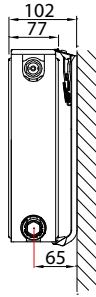

AANSLUITMATEN

Types 21 / 22 / 33

Radiator met ventiel links (omgekeerde radiator)

Types 11 / 21 / 22 / 33

Radiator met ventiel rechts

J-CONSOLES (TYPE MONCLAC, VOOR VDI 6036)

Type 11

Type 21