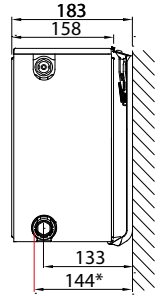

Type 33

omgekeerde radiator