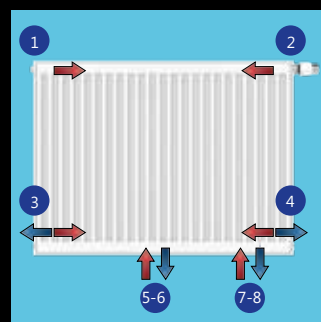

HENRAD

ONTDEK HIER DE PREMIUM 8

UNIVERSEEL EN FLEXIBEL, DE RADIATOR MET 10 AANSLUITMOGELIJKHEDEN EN EEN VASTE MUURAFSTAND VAN 65 MM VOOR DE MIDDENAANSLUITING