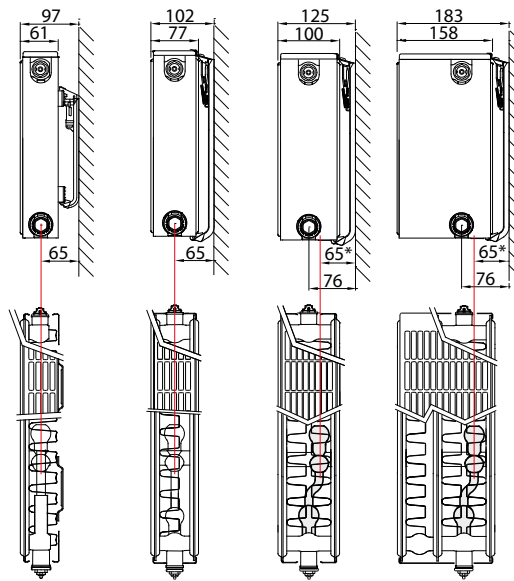

TYPE OVERZICHT

Rekenfactor per
meter radiatorlengte
bij 75/65/20°C
volgens EN442

Karakteristieke
vergelijking:

$$\Phi = K_M \times \Delta T^n$$

* enkel bij
middenaansluiting

Hoogte		T 11	T 21	T 22	T 33	Hartafstand
300	W	509	745	982	1.349	250
	kg	9,31	14,29	16,80	25,20	
	l	1,89	3,70	3,70	5,40	
	m²	2,09	2,44	3,51	5,26	
	n	1,32	1,33	1,33	1,31	
400	W	676	954	1.245	1.711	350
	kg	12,78	19,46	22,87	34,30	
	l	2,34	4,67	4,67	6,87	
	m²	2,95	3,37	4,92	7,38	
	n	1,31	1,33	1,33	1,32	
500	W	833	1.153	1.494	2.056	450
	kg	16,24	24,63	28,93	43,40	
	l	2,80	5,63	5,63	8,33	
	m²	3,80	4,31	6,33	9,49	
	n	1,30	1,34	1,33	1,32	
600	W	980	1.345	1.732	2.389	550
	kg	19,70	29,80	35,00	52,50	
	l	3,25	6,60	6,60	9,80	
	m²	4,66	5,24	7,74	11,61	
	n	1,29	1,34	1,33	1,32	
700	W	1.117	1.530	1.961	2.712	650
	kg	22,90	34,50	40,53	60,77	
	l	3,77	7,63	7,63	11,37	
	m²	5,51	6,18	9,15	13,72	
	n	1,29	1,34	1,34	1,34	
900	W	1.360	1.883	2.395	3.334	850
	kg	29,30	43,90	51,60	77,30	
	l	4,80	9,70	9,70	14,50	
	m²	7,22	8,05	11,97	17,96	
	n	1,29	1,34	1,35	1,37	

W=afgifte per meter / kg=gewicht per meter / l=waterinhoud per meter / m²=oppervlakte per meter / n=exponent
De producent behoudt het voorrecht productwijzigingen door te voeren zonder voorafgaande kennisgeving.