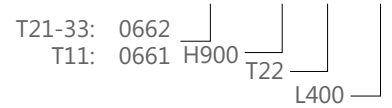

PREMIUM 8

Op het etiket:
8-CONNECTIONS

Art. 0662 09 22 04

HENRAD NV/PL20/0002/E001

Hoogte	600			
Type	11	21	22	33
W/m 75/65/20°C	980	1.345	1.732	2.389
400	294 203 0661061104	399 272 0662062104	515 350 0662062204	712 486 0662063304
500	367 253 0661061105	499 339 0662062105	643 438 0662062205	889 607 0662063305
600	441 304 0661061106	599 407 0662062106	771 525 0662062206	1.067 729 0662063306
700	514 355 0661061107	699 476 0662062107	900 613 0662062207	1.244 850 0662063307
800	588 405 0661061108	798 543 0662062108	1.029 701 0662062208	1.422 972 0662063308
900	661 456 0661061109	898 611 0662062109	1.157 788 0662062209	1.600 1.094 0662063309
1000	735 507 0661061110	998 679 0662062110	1.286 876 0662062210	1.778 1.215 0662063310
1100	808 557 0661061111	1.098 747 0662062111	1.414 963 0662062211	1.956 1.337 0662063311
1200	881 608 0661061112	1.197 815 0662062112	1.543 1.051 0662062212	2.134 1.458 0662063312
1400	1.028 709 0661061114	1.397 951 0662062114	1.800 1.226 0662062214	2.490 1.701 0662063314
1600	1.175 810 0661061116	1.596 1.086 0662062116	2.057 1.401 0662062216	2.845 1.944 0662063316
1800	1.322 912 0661061118	1.796 1.222 0662062118	2.315 1.577 0662062218	3.200 2.187 0662063318
2000	1.469 1.013 0661061120	1.996 1.358 0662062120	2.572 1.752 0662062220	3.556 2.430 0662063320
2200	1.616 1.114 0661061122	2.195 1.494 0662062122	2.829 1.927 0662062222	3.912 2.673 0662063322
2400	1.763 1.216 0661061124	2.395 1.630 0662062124	3.086 2.102 0662062224	4.268 2.917 0662063324
2600			3.343 2.277 0662062226	
2800			3.601 2.453 0662062228	
3000			3.858 2.628 0662062230	

700			
11	21	22	33
1.117	1.530	1.961	2.712
335 231 0661071104	454 309 0662072104	582 396 0662072204	805 547 0662073304
418 288 0661071105	568 386 0662072105	727 495 0662072205	1.006 684 0662073305
502 346 0661071106	681 463 0662072106	873 594 0662072206	1.207 821 0662073306
586 404 0661071107	795 541 0662072107	1.018 693 0662072207	1.408 958 0662073307
670 462 0661071108	908 618 0662072108	1.164 792 0662072208	1.609 1.095 0662073308
753 519 0661071109	1.022 695 0662072109	1.309 891 0662072209	1.810 1.232 0662073309
837 577 0661071110	1.135 772 0662072110	1.455 990 0662072210	2.011 1.368 0662073310
921 635 0661071111	1.249 850 0662072111	1.600 1.089 0662072211	2.212 1.505 0662073311
1.004 693 0661071112	1.362 927 0662072112	1.745 1.188 0662072212	2.413 1.642 0662073312
1.172 808 0661071114	1.589 1.081 0662072114	2.036 1.385 0662072214	2.816 1.916 0662073314
1.339 924 0661071116	1.816 1.236 0662072116	2.328 1.584 0662072216	3.218 2.189 0662073316
1.507 1.039 0661071118	2.043 1.390 0662072118	2.619 1.782 0662072218	3.621 2.463 0662073318
1.674 1.155 0661071120	2.270 1.545 0662072120	2.909 1.980 0662072220	4.023 2.737 0662073320