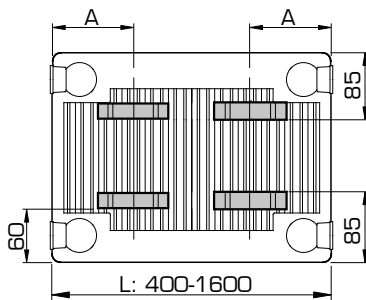

POSITIES VAN OPHANGSTRIPPEN TYPE 11

Type 11