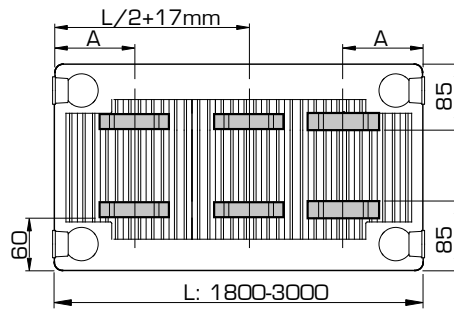

Vanaf lengte 1.800 mm: 3 consoles gebruiken.

POSITIES VAN OPHANGSTRIPPEN TYPE 11

Type 11

L	A
400	117
500-1600	150

Type 11

L	A
1800-3000	150

Australië • België • Cyprus • Duitsland • Frankrijk • Griekenland • IJsland • Litouwen • Luxemburg
Nederland • Noorwegen • Oekraïne • Polen • Slovenië • Tsjechië • Tunesië • Zweden