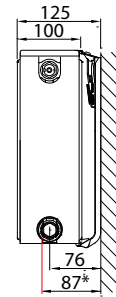

Type 22

omgekeerde radiator