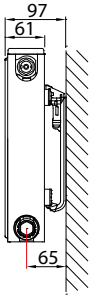

J-CONSOLES (TYPE MONCLAC, VOOR VDI 6036)

Type 11