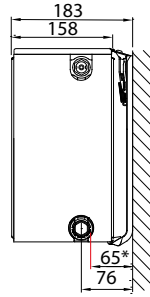

J-CONSOLES (TYPE MONCLAC, VOOR VDI 6036)

Type 11

Type 21

Type 22

Type 33

Type 22

omgekeerde radiator

Type 33

omgekeerde radiator

* enkel bij middenaansluiting

* enkel bij middenaansluiting

Type 11		Art. Nr.		Hoogte	Types 21-33		Art. Nr.		Hoogte		
J-console VDI 6036 Kl.3	x	y	2 st.	3 st.	mm	J-console VDI 6036 Kl.3	x	y	2 st.	3 st.	mm
	/	140	R509203	R509303	300		64	190	R510203	R510303	300
	103	240	R509204	R509304	400		64	290	R510204	R510304	400
	103	340	R509205	R509305	500		64	390	R510205	R510305	500
	103	440	R509206	R509306	600		64	490	R510206	R510306	600
	103	540	R509207	R509307	700		64	590	R510207	R510307	700
	103	740	R509209	R509309	900		64	790	R510209	R510309	900

Vanaf lengte 1.800 mm: 3 consoles gebruiken.

POSITIES VAN OPHANGSTRIPPEN TYPE 11

L	A
400	117
500-1600	150

L	A
1800-3000	150