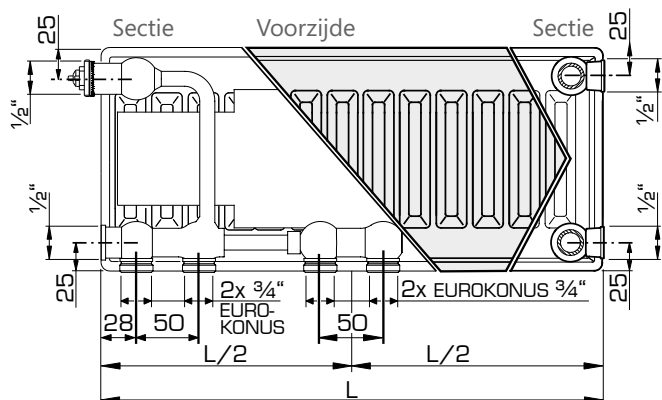

AANSLUITMATEN

Types 21 / 22 / 33

Radiator met ventiel links (omgekeerde radiator)