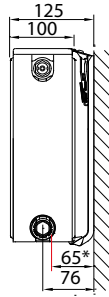

J-CONSOLES (TYPE MONCLAC, VOOR VDI 6036)

Type 11

Type 21

Type 22

Type 33

Type 22

omgekeerde radiator

Type 33

omgekeerde radiator

* enkel bij middenaansluiting

* enkel bij middenaansluiting

Type 11		Art. Nr.		Hoogte	Types 21-33		Art. Nr.		Hoogte		
J-console VDI 6036 Kl.3	x	y	2 st.	3 st.	mm	J-console VDI 6036 Kl.3	x	y	2 st.	3 st.	mm
	/	140	R509203	R509303	300		64	190	R510203	R510303	300
	103	240	R509204	R509304	400		64	290	R510204	R510304	400
	103	340	R509205	R509305	500		64	390	R510205	R510305	500
	103	440	R509206	R509306	600		64	490	R510206	R510306	600
	103	540	R509207	R509307	700		64	590	R510207	R510307	700
	103	740	R509209	R509309	900		64	790	R510209	R510309	900

Vanaf lengte 1.800 mm: 3 consoles gebruiken.

POSITIES VAN OPHANGSTRIPPEN TYPE 11

L	A
400	117
500-1600	150

L	A
1800-3000	150