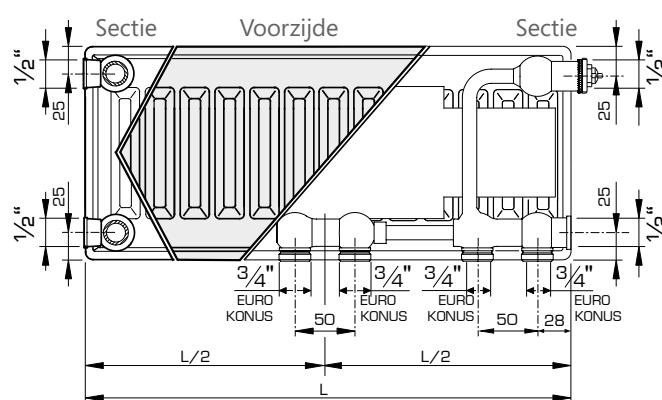

Types 11 / 21 / 22 / 33

Radiator met ventiel rechts